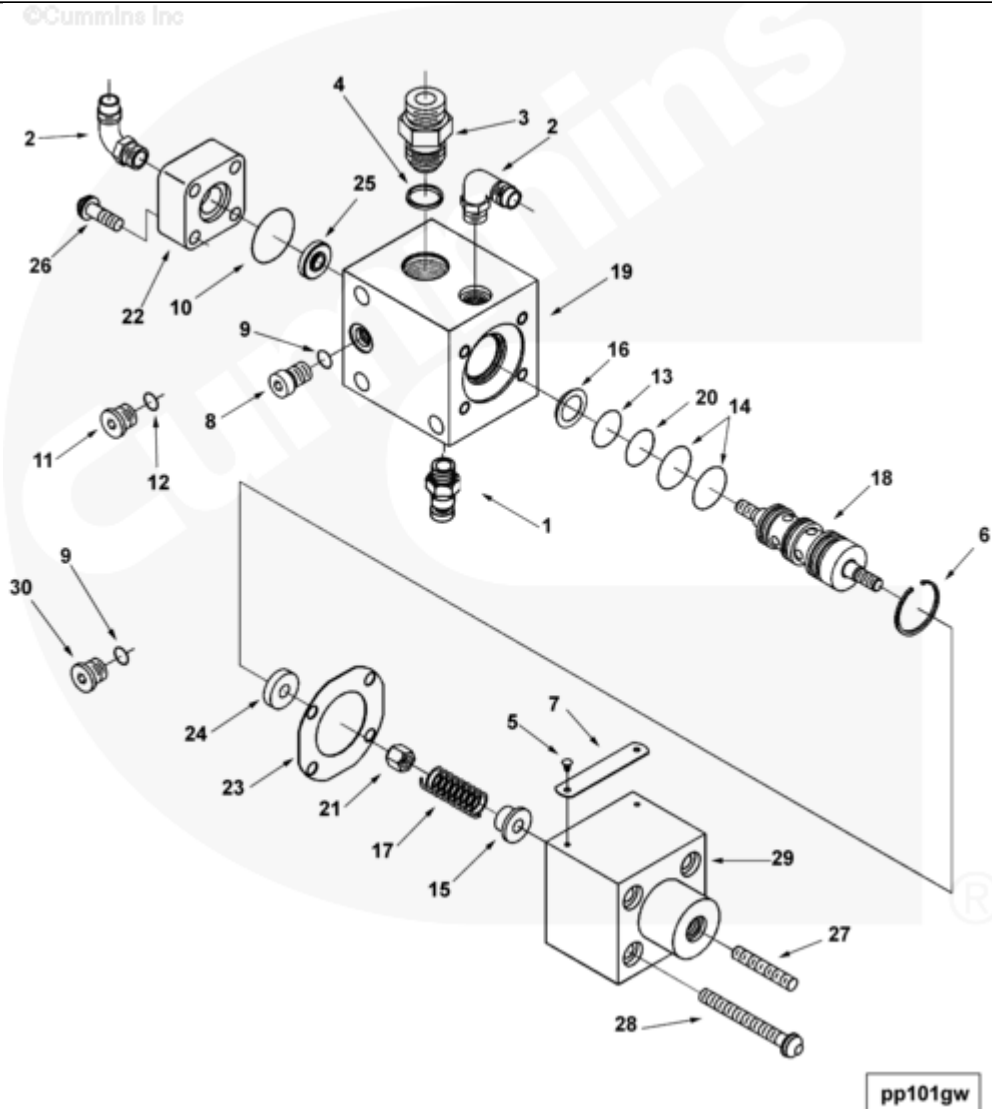

[SMALL](#) | [MEDIUM](#) | [LARGE](#)

Cart	Ref No	Part Number	Part Description	Required	Remarks
<input type="button" value="View My Cart"/>					
		PP10166	Oil Control Valve		
	1	203850	Male Union		

<input type="checkbox"/>					
<input type="checkbox"/>	2	3037662	Male Union Elbow	2	
<input type="checkbox"/>	3	3061833	Male Union	1	
<input type="checkbox"/>	4	3046201	O-Ring Seal	1	
<input type="checkbox"/>		3076333	Oil Control Valve	1	
<input type="checkbox"/>	5	S 2286	Drive Screw	2	3/16 in.
<input type="checkbox"/>	6	S 16240	Retaining Ring	1	
<input type="checkbox"/>	7	105375	Nameplate	1	
<input type="checkbox"/>	8	3033742	Threaded Plug	1	
<input type="checkbox"/>	9	3034412	O-Ring Seal	1	
<input type="checkbox"/>	10	3034408	O-Ring Seal	1	
<input type="checkbox"/>	11	3040814	Threaded Plug	1	7/16 - 20 UNF
<input type="checkbox"/>	12	3036666	O-Ring Seal	1	
<input type="checkbox"/>	13	3045986	O-Ring Seal	1	
<input type="checkbox"/>	14	3042542	O-Ring Seal	2	
<input type="checkbox"/>	15	3049041	Spring Retainer	1	
<input type="checkbox"/>	16	3054411	Leaf Spring	1	
<input type="checkbox"/>	17	3056072	Compression Spring	1	
<input type="checkbox"/>	18	3060605	Barrel And Plunger	1	
<input type="checkbox"/>	19	3060606	Oil Control Valve Body	1	
<input type="checkbox"/>	20	3066914	O-Ring Seal	1	
<input type="checkbox"/>	21	3069015	Lock Nut	1	1/4 - 28 UNF.
<input type="checkbox"/>	22	3069989	Oil Control Valve Cover	1	
<input type="checkbox"/>	23	3070108	Control Valve Body Gasket	1	
<input type="checkbox"/>	24	3070186	Plain Washer	1	1/4 Inch.
<input type="checkbox"/>	25	3073998	Valve Disc	1	
<input type="checkbox"/>	26	3417077	Socket Head Cap Screw	4	
<input type="checkbox"/>	27	3417096	Socket Set Screw	1	
<input type="checkbox"/>	28	3417098	Socket Head Cap Screw	4	
	29	4009927	Diaphragm Cover	1	